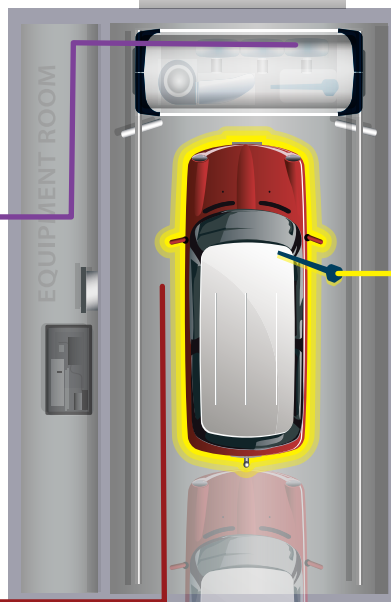

SMART 360 ARCH CONTROL

Urządzenie PDQ LaserJet wyposażone jest w ramię myjące, które porusza się wokół mytego pojazdu jednocześnie obracając się o 360 stopni. Jego płynne ruchy powodują dokładne pokrycia auta środkiem chemicznym w każdym miejscu niezależnie od wielkości oraz kształtu mytego auta. Poruszanie się w trzech płaszczyznach sprawia, iż dysze myjące stale utrzymywane są w optymalnej pozycji względem mytego pojazdu. Przekłada się to na doskonały efekt mycia bez konieczności kontroli ze strony operatora myjni.

SMART 360 CONSUMER EXPERIENCE

PDQ LaserJet to bezpieczne i wygodne w użytkowaniu urządzenie do mycia samochodów. System podwieszenia urządzenia oraz udoskonalony system naprowadzania pojazdu bez żadnych konstrukcji w posadzce myjni pozwala na bezpieczny wjazd do myjni bez najmniejszych przeszkód.

Jasne i czytelne oznakowanie, wyraźne komunikaty dźwiękowe sprawiają, iż każdy wjeżdżający kierowca wie co robić.

Wysokiej jakości wykonanie, jasne kolory dają poczucie świeżości, czystości i fachowej obsługi. Odpowiednio ustawiony proces mycia pozwala korzystającemu z myjni na całkowite zrozumienie procesu mycia i daje pewność czystego i dobrze zabezpieczonego lakieru.

SUPERszybkie!
Zaokrąglone narożniki!

Wymiary budynku (bez suszarki)

Min. szerokość: 4,11 m

Długość: od 6,4 m do 8,5 m

Min. wysokość budynku: 3,25 m